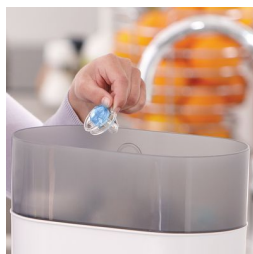

Fácil de limpar

- Fácil de esterilizar para uma higiene extra

Destques

Tetina ortodntica

A nossa tetina em silicone colapsvel tem um formato simtrico que respeita o palato, os dentes e as gengivas do seu bebé à medida que se dá o seu crescimento.

Tampa de encaixe para uma maior higiene

Quando a chupeta no estiver a ser utilizada, basta encaixar a tampa antes de a guardar, de forma a manter a tetina limpa e segura.

Fcil de esterilizar

É fcil manter as chupetas e as Soothies do seu bebé limpas, basta coloc-las no seu esterilizador ou mergulh-las em gua a ferver.