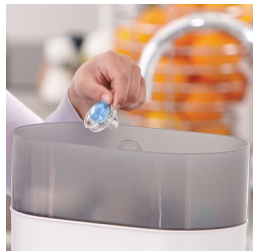

Tettarella ortodontica

La nostra tettarella piatta in silicone ha una forma simmetrica che rispetta il palato, i denti e le gengive del tuo bimbo o della tua bimba durante la crescita.

Fabbricati nel Regno Unito

Cappuccio a scatto per la massima igiene

Quando il succhietto non è in uso, prima di riportarlo basta inserire il cappuccio per mantenere la tettarella sicura e pulita.

Facile da sterilizzare

Mantenere puliti i succhietti (compresi i succhietti Soothie) del tuo bambino è facile: basta inserirli nello sterilizzatore o immergerli in acqua bollente.