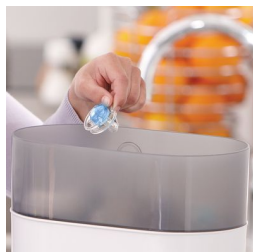

Könnyen sterilizálható

Könnyen tisztán tarthatja gyermeke Soothie cumiját és játszócumiját. Csak tegye sterilizálóba, vagy merítse forrásban lévő vízbe.

Műszaki adatok

A következőt tartalmazza:

Klasszikus játszócumi: 2 db

Biztonság

Biztonsági gyűrűs fogantyú

BPA-mentes

Higiénikus

Könnyű tisztítás

Sterilizálható

Mosogatógébben tisztítható