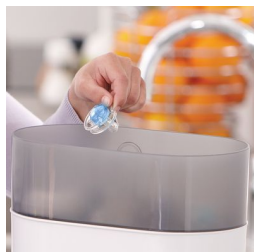

Ușor de sterilizat

Suzetele normale și de tip Soothie ale celui mic sunt ușor de curățat: trebuie doar să le pui în sterilizator sau să le introduci în apă fiartă.

Specificații

Include

Suzetă Classic: 2 buc.

Siguranță

Mâner cu inel de siguranță

Fără BPA

Igienă

Ușor de curățat

Pot fi sterilizate

Lavabil în mașina de spălat vase