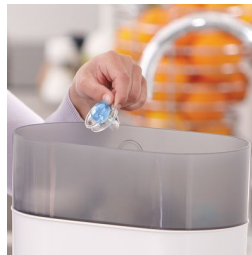

Sikkerhedshåndtag

Vores sikkerhedshåndtag gør det nemt at fjerne babyens sut når som helst. Selv små hænder kan gribe fat i det!

Kliklåg af hensyn til hygiejnen

Når sutten ikke er i brug, skal du blot klikke låget på, før du kan opbevare sutten sikkert og rent.

Nem at sterilisere

Det er nemt at holde den lilles sutter rene. Læg dem blot i steriliseringsapparatet eller sænk dem ned i kogende vand.

Specifikationer

Hvad følger med

Classic-sut: 2 stk.

Sikkerhed

Sikkerhedsring til at holde i
BPA-fri