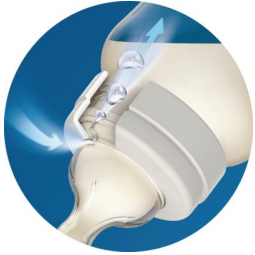

## Κλινικά αποδεδειγμένη μείωση των κολικών και της δυσφορίας\*

Η θηλή κατά των κολικών είναι ειδικά σχεδιασμένη για τάισμα χωρίς διακοπές. Ο αέρας διοχετεύεται στο μπιμπερό και όχι στην κοιλίτσα του μωρού. Η ανάγλυφη υφή αποτρέπει την αναδίπλωση της θηλής και περιορίζει τις διακοπές και τη δυσφορία την ώρα του ταΐσματος.

### Κλινικά αποδεδειγμένη μείωση των κολικών και της δυσφορίας\*

- Βαλβίδα για αποδεδειγμένη μείωση των κολικών\*
- 60% λιγότερη δυσφορία το βράδυ\*
- Η ραβδωτή υφή αποτρέπει το δίπλωμα, για τάισμα χωρίς διακοπές
- Σχήμα θηλής ειδικά σχεδιασμένο για ασφαλές κράτημα

### Άλλα οφέλη

- Διαθέσιμες θηλές διαφορετικής ροής
- Η θηλή αυτή δεν περιέχει BPA
- Συμβατή σειρά για μετάβαση από τον θηλασμό στο κύπελλο

## Λιγότεροι κολικοί

Η βαλβίδα κατά των κολικών είναι σχεδιασμένη για να κρατά τον αέρα μακριά από την κοιλιά του μωρού σας μειώνοντας έτσι τους κολικούς και τη δυσφορία. Καθώς ταΐζετε το μωρό σας, η ενσωματωμένη βαλβίδα στη θηλή διπλώνεται ώστε να επιτρέπεται η είσοδος αέρα στο μπιμπερό και να μην δημιουργείται συσσωρευμένο κενό αλλά ο αέρας να κατευθύνεται προς το πίσω μέρος του μπιμπερό. Κρατάει τον αέρα στο μπιμπερό και μακριά από την κοιλιά του μωρού σας συμβάλλοντας έτσι στη μείωση των κολικών και της δυσφορίας.