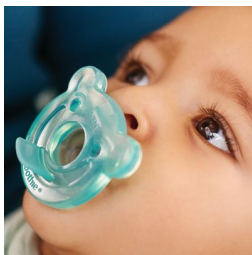

Soodustab imemisrefleksi ja turvatunnet

Paindlik meditsiiniline silikoon

Philips Avent Soothie Shapesi lutt aitab imikus turvatunnet tekitada, kuna luti ainulaadne kuju võimaldab selle lihtsasti lapsele suhu panna. Meditsiinilisest silikoonist valmistatud Soothie Shapesi lutt on lihtne puhastada.

- Valmistatud BPA-vabast vastupidavast meditsiinilisest silikoonist

Kerge puhastada

- Täiendava hügieeni tagamiseks lihtsasti steriliseeritav

Esiletõstetud tooted

Kasutusel haiglates

Meditsiinaldokonna asjatundjad on luti vastsündinu rahustamiseks heaks kiitnud. Lutte jagatakse USA haiglates.*

Ainulaadne kuju

Soothie Shapes on teistest luttidest veidi erinev. Selle ainulaadse kuju tõttu saate asetada sõrme luti nibuosa sisse, et tagada beebile lähedustunne ja aitate tal imeda.

Ortodontiline lutt

Meie silikoonist luti painduv nibuosa on sümmeetrilise kujuga, mis aitab beebi kasvades kaasa tema suulae, hammaste ja igemete arengule.

Meditsiiniline silikoon

Lutt on valmistatud BPA-vabast vastupidavast, kuid siiski pehmest meditsiinilisest silikoonist.