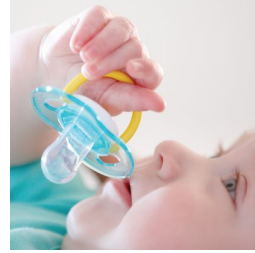

Biztonsági fogantyú

A biztonsági fogantyú segítségével bármikor eltávolíthatja gyermeke cumiját. Még a kis kezek is meg tudják fogni!