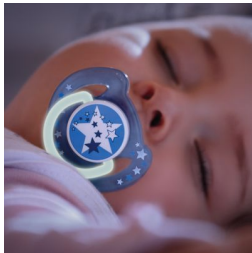

Rahulik uneaeg

Ainulaadne pimedas helendav käepide

Philips Aventi Classic Night Time lutt tagab lapsele uinumiseks vajaliku rahu: tänu pimedas helendavale käepidemele on lutt öösel kergesti leitav. Luti ortodontiline sisselangev nibuosa toetab magamise ajal beebi suu loomulikku arengut.

Ohutus ja hügieen

- Lihtsasti eemaldatav turvaline käepide
- Pealeklõpsatav kork hoiab teie beebi luti puhtana

Kerge puhastada

- Täiendava hügieeni tagamiseks lihtsasti steriliseeritav

Esiletõstetud tooted

Pimedas helendav käepide

Teame, kui oluline on tagada beebile rahulik ööuni. Tänu ainulaadsele pimedas helendavale käepidemele ei ole luti ülesleidmiseks vaja tuld põlema panna.*

Nibuosaga harjumine

Beebid teavad, mis neile meeldib! Kõige enam emadelt, kuidas nende beebid Philips Aventi nibuosaga luttidega harjuvad ja leidsime, et meie luttid on heaks kiitnud 9 beebit 10-st.*

Ortodontiline lutt

Meie silikoonist luti painduv nibuosa on sümmeetrilise kujuga, mis aitab beebi kasvades kaasa tema suulae, hammaste ja igemete arengule.

Valmistatud Ühendkuningriigis

Võite olla kindel, et teie beebi mugavus on tagatud. See lutt on valmistatud meie Ühendkuningriigis asuvas auhinnatud tehases.*