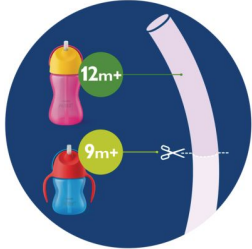

Vigtigste nyheder

Hold sugerøret hygiejnisk

Udskift let sugerøret af hensyn til hygiejnen

Sugerøret kan nemt udskiftes