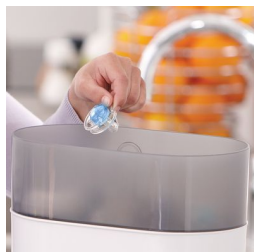

Könnyen sterilizálható

Könnyen tisztán tarthatja gyermeke Soothie cumiját és játszócumiját. Csak tegye sterilizálóba, vagy merítse forrásban lévő vízbe.

Műszaki adatok

A következőt tartalmazza:

Klasszikus játszócumi: 2 db

Biztonság

Biztonsági gyűrűs fogantyú

BPA-mentes

Higiénikus

Könnyű tisztítás

Sterilizálható

Mosogatógébben tisztítható