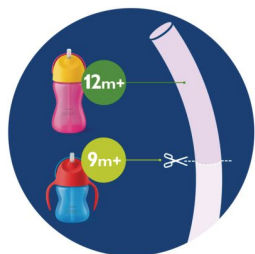

Основные особенности

Обеспечение гигиеничности трубочки

Простая замена трубочки для обеспечения гигиеничности

Простая замена трубочки