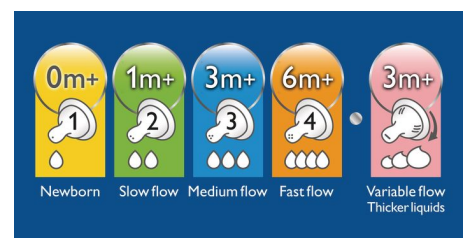

Atbilst mazuļa pieaugošajām prasībām

Pieejami pieci atšķirīgi knupīša plūsmas ātrumi.