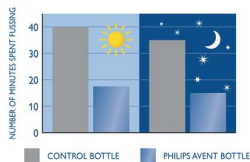

Ievērojami samazina raudāšanu

Miegs un uzturs ir ļoti svarīgi faktori, kas nodrošina mazuļa veselību un apmierinātību. Tika veikts nejaušs klīniskais pētījums, lai uzzinātu, vai zīdaiņu barošanas pudelīte ietekmē "zīdaiņu uzvedību". Tika novērots, ka Philips Avent Classic mazuļu pudelīte ievērojami samazina niķošanās laiku par 28 minūtēm dienā salīdzinājumā ar konkurentu pudelīti (46 min pret 74 min, $p=0,05$). Šī pudelītes iedarbība īpaši bija novērojama naktī.**