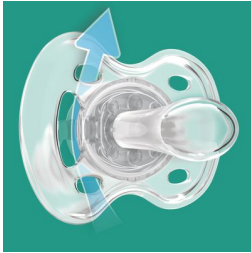

Säkerhet och hygien

- Säkerhetshandtag för enkel borttagning
- Hygieniskt lock som knäpps på håller barnets napp ren

Enkel att rengöra

- Enkel att sterilisera för optimal hygien

Funktioner

Extra luftflöde

Hud behöver andas, detta gäller särskilt för små barn. Vår sköld har 6 lufthål för extra luftflöde som minskar hudirritationen.

Barnen tar napparna

Bebisar vet vad de vill! Vi har frågat föräldrar om deras bebisar gillar Philips Avent-nappar, och svaret är att 9 av 10 barn tar våra nappar.*

Ortodontisk napp

Vår silikonnapp har en symmetrisk form som vårdar barnets gom, tänder och tandkött när han eller hon växer.