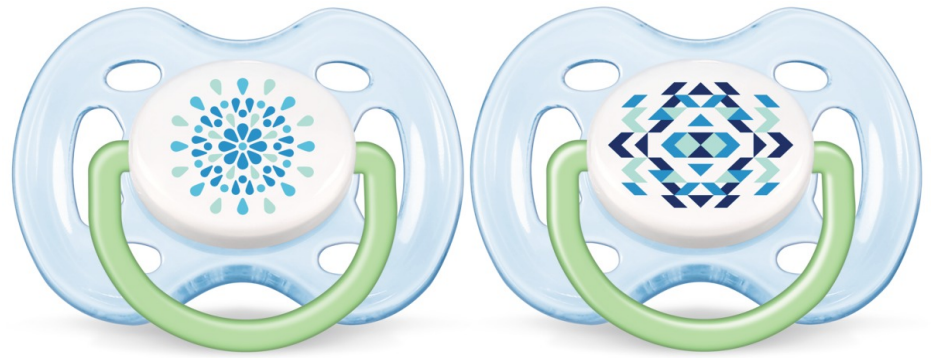

PHILIPS

AVENT

Freeflow-nappar

Trösta med luft

0-6 m

Ortodontiska och BPA-fria

2-pack

SCF180/25

Behandla känslig hud med luft

Extra lufthål låter huden andas

Med Philips Avent Freeflow-napp kan ditt barns hud andas. Skölden har sex lufthål för extra luftflöde som är utformade för att minska hudirritationen. Den ortodontiska nappen tar hänsyn till barnets tandutveckling.

Extra luftflöde

- Extra lufthål så att barnets hud kan andas

Bekväm, mjuk silikonnapp

- 9 av 10 bebisar tar våra nappar*
- Utvecklad för naturlig tandutveckling

Kvalitetssäkrad

- Tillverkad på vår prisbelönta anläggning i Storbritannien.

Säkerhet och hygien

- Säkerhetshandtag för enkel borttagning
- Hygieniskt lock som knäpps på håller barnets napp ren

Enkel att rengöra

- Enkel att sterilisera för optimal hygien

Funktioner

Extra luftflöde

Hud behöver andas, detta gäller särskilt för små barn. Vår sköld har 6 lufthål för extra luftflöde som minskar hudirritationen.