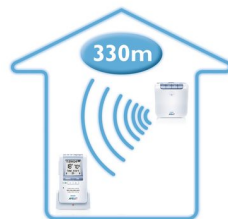

Groter bereik

Het bereik van 330 m, de riemclip en het halskoord zorgen voor totale bewegingsvrijheid in en om het huis. De veelzijdige reistas beschermt de babyfoon wanneer je onderweg bent.