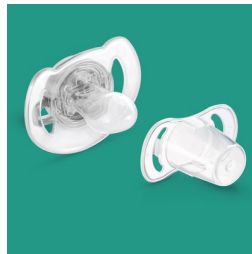

Capuchón para mayor higiene