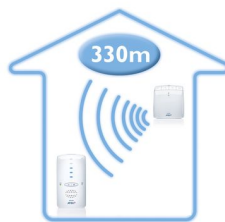

Groter bereik

Het bereik van 330 m zorgt voor totale bewegingsvrijheid in en om het huis.

Tweerichtingscommunicatie

Soms is het geruststellende geluid van je stem het enige dat je baby nodig heeft. Met één druk op de knop schakel je deze essentiële functie in en kun je overal in huis met je baby communiceren.

Gebruikstijd van accu: 24 uur

Logistieke gegevens

Afmetingen F-doos (b x h x d): 220 x 156 x 94 mm

Ontwikkelingsfases

Fases: Zwangerschap, 0 - 6 maanden