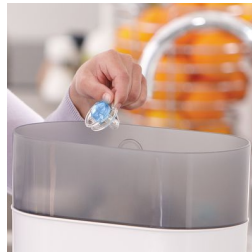

Trate la piel delicada con la comodidad del aire

Los orificios de ventilación adicionales permiten que la piel respire

Permita que la piel de su pequeño respire con el chupete Freeflow de Philips Avent. El disco curvo cuenta con seis orificios de ventilación para permitir un flujo de aire adicional, que ayuda a reducir la irritación de la piel. Nuestra tetina flexible y anatómica respeta el desarrollo bucal natural de su bebé.

Mango de seguridad

Nuestro mango de seguridad le permite extraer fácilmente el chupete de su bebé en cualquier momento. Incluso las manos pequeñas pueden sostenerlo.

Tapa a presión para la higiene

Cuando el chupete no se esté utilizando, simplemente coloque la tapa a presión, antes de guardarlo, para mantener la tetina segura y limpia.

Fácil de esterilizar

Es fácil mantener la limpieza de los soothies y chupetes de su pequeño: basta con ponerlos en el esterilizador o sumergirlos en agua hirviendo.

Especificaciones

Contenido

Chupón Freeflow: 1 piezas