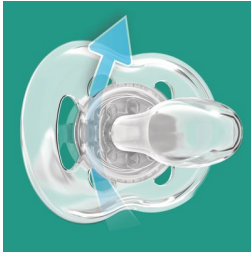

Trate la piel delicada con la comodidad del aire

Los orificios de ventilación adicionales permiten que la piel respire

Permita que la piel de su pequeño respire con el chupete Freeflow de Philips Avent. El disco curvo cuenta con seis orificios de ventilación para permitir un flujo de aire adicional, que ayuda a reducir la irritación de la piel. Nuestra tetina flexible y anatómica respeta el desarrollo bucal natural de su bebé.

Flujo de aire adicional

- Los orificios de ventilación adicionales permiten que la piel de su bebé respire

Tetina de silicona suave y cómoda

- Diseño anatómico para un desarrollo natural de los dientes

Calidad garantizada

- Fácil de esterilizar para una mayor higiene

Destacados

Flujo de aire adicional

La piel necesita respirar, especialmente la de su bebé. Nuestro protector tiene seis agujeros de ventilación para permitir un flujo de aire adicional, diseñados para disminuir la irritación de la piel.

Tetina anatómica

Nuestra tetina de silicona flexible tiene una forma simétrica que protege el paladar, los dientes y las encías de su bebé según vaya creciendo.

Fabricado en el Reino Unido

Puede estar seguro de que la comodidad de su bebé está en buenas manos. Este chupete se fabricó en nuestra premiada sucursal en el Reino Unido.*