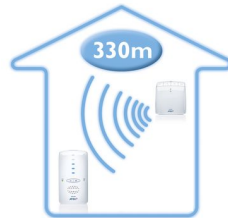

La fonction de réglage du volume sonore vous permet d'augmenter ou de diminuer le volume sonore afin d'entendre chacun des sons émis par bébé.

Portée étendue

Grâce à sa portée de 330 m, vous bénéficiez d'une mobilité totale, chez vous comme à proximité de la maison.