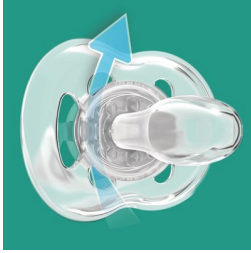

Trate la piel delicada con la comodidad del aire

Los orificios de ventilación adicionales permiten que la piel respire

Permita que la piel de su pequeño respire con el chupete Freeflow de Philips Avent. El disco curvo cuenta con seis orificios de ventilación para permitir un flujo de aire adicional, que ayuda a reducir la irritación de la piel. Nuestra tetina flexible y anatómica respeta el desarrollo bucal natural de su bebé.

Flujo de aire adicional

- Los orificios de ventilación adicionales permiten que la piel de su bebé respire

Tetina de silicona suave y cómoda

- Diseñado para un desarrollo bucal natural

Calidad garantizada

- Fácil de esterilizar para entregar más higiene

Destacados

Flujo de aire adicional

La piel necesita respirar, especialmente la de su bebé. Nuestro protector tiene seis agujeros de ventilación para permitir un flujo de aire adicional, diseñados para disminuir la irritación de la piel.

Tetina anatómica

Nuestra tetina de silicona flexible tiene una forma simétrica que protege el paladar, los dientes y las encías de su bebé según vaya creciendo.

Fabricado en el Reino Unido

Puede estar seguro de que la comodidad de su bebé está en buenas manos. Este chupete se fabricó en nuestra premiada sucursal del Reino Unido.*