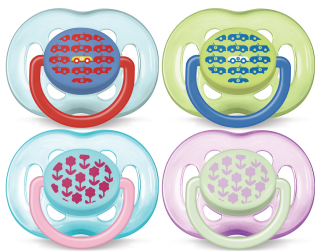

PHILIPS

AVENT

Chupetes Freeflow

Calma con la comodidad del aire

6-18m

Anatómicos y sin BPA

Pack de 2

SCF172/22

Trate la piel delicada con la comodidad del aire

Los orificios de ventilación adicionales permiten que la piel respire

Permita que la piel de su pequeño respire con el chupete Freeflow de Philips Avent. El disco curvo cuenta con seis orificios de ventilación para permitir un flujo de aire adicional, que ayuda a reducir la irritación de la piel. Nuestra tetina flexible y anatómica respeta el desarrollo bucal natural de su bebé.

Flujo de aire adicional

- Los orificios de ventilación adicionales permiten que la piel de su bebé respire

Tetina de silicona suave y cómoda

- Diseñado para un desarrollo bucal natural

Calidad garantizada

Tetina anatómica

Nuestra tetina de silicona flexible tiene una forma simétrica que protege el paladar, los dientes y las encías de su bebé según vaya creciendo.

Fabricado en el Reino Unido

Puede estar seguro de que la comodidad de su bebé está en buenas manos. Este chupete se fabricó en nuestra premiada sucursal del Reino Unido.*