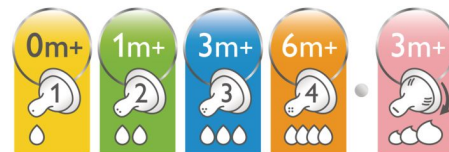

Бутылочка не содержит бисфенола-A*

Бутылочка для кормления Philips Avent Classic изготовлена из полипропилена и не содержит бисфенола-A*.

Простота в использовании и очистке

Благодаря широкому горлышку бутылочку удобно мыть и наполнять. Небольшое количество деталей позволяет быстро собрать и разобрать бутылочку.

Для меняющихся потребностей вашего малыша

Бутылочка Philips Avent Classic позволяет использовать соски с различной скоростью потока для малышей разного возраста. Помните, что обозначения возраста даны приблизительно, поскольку дети имеют различные темпы развития. Все соски продаются в упаковках по две штуки.