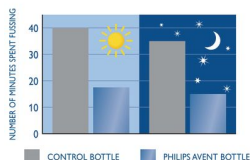

Значительно более спокойное поведение

Полноценный сон и правильное питание крайне важны для здоровья и хорошего самочувствия малыша. В ходе рандомизированного клинического исследования, целью которого было выяснить, влияет ли дизайн бутылочки для кормления грудных детей на их поведение, специалисты установили, что при использовании бутылочки Philips Avent серии Classic дети ведут себя спокойно значительно дольше — приблизительно на 28 минут в день — чем при использовании бутылочки производства компании-конкурента (46 мин. против 74 мин., $p=0,05$). Это особенно заметно в ночное время.**