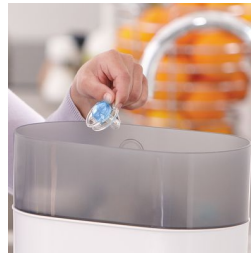

Facile da sterilizzare

Mantenere puliti i succhietti (compresi i succhietti Soothie) del tuo bambino è facile: basta inserirli nello sterilizzatore o immergerli in acqua bollente.