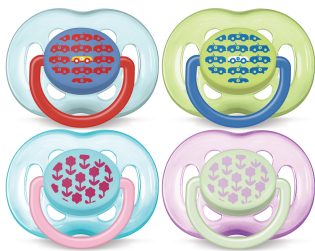

PHILIPS

AVENT

Chupones Freeflow

Calma con la comodidad del aire

6-18m

Anatómicos y sin BPA

Pack de 2

SCF172/22

Trate la piel delicada con la comodidad del aire

Los orificios de ventilación adicionales permiten que la piel respire

Permita que la piel de su pequeño respire con el chupete Freeflow de Philips Avent. El disco curvo cuenta con seis orificios de ventilación para permitir un flujo de aire adicional, que ayuda a reducir la irritación de la piel. Nuestra tetina flexible y anatómica respeta el desarrollo bucal natural de su bebé.

Flujo de aire adicional

- Los orificios de ventilación adicionales permiten que la piel de su bebé respire

Tetina de silicona suave y cómoda

- Diseño anatómico para un desarrollo natural de los dientes

Calidad garantizada

Tetina anatómica

Nuestra tetina de silicona flexible tiene una forma simétrica que protege el paladar, los dientes y las encías de su bebé según vaya creciendo.

Fabricado en el Reino Unido

Puede estar seguro de que la comodidad de su bebé está en buenas manos. Este chupete se fabricó en nuestra premiada sucursal en el Reino Unido.*