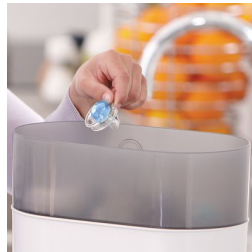

Trate la piel delicada con la comodidad del aire

Los orificios de ventilación adicionales permiten que la piel respire

Permita que la piel de su pequeño respire con el chupete Freeflow de Philips Avent. El disco curvo cuenta con seis orificios de ventilación para permitir un flujo de aire adicional, que ayuda a reducir la irritación de la piel. Nuestra tetina flexible y anatómica respeta el desarrollo bucal natural de su bebé.

Mango de seguridad

Nuestro mango de seguridad le permite extraer fácilmente el chupete de su bebé en cualquier momento. Incluso las manos pequeñas pueden sostenerlo.

Tapa a presión para la higiene

Cuando el chupete no se esté utilizando, simplemente coloque la tapa a presión, antes de guardarlo, para mantener la tetina segura y limpia.

Fácil de esterilizar

Es fácil mantener la limpieza de los chupetes de su pequeño: basta con ponerlos en el esterilizador o sumergirlos en agua hirviendo.

Especificaciones

Contenido

Chupón Freeflow: 2 piezas