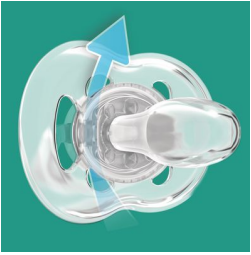

Trate la piel delicada con la comodidad del aire

Los orificios de ventilación adicionales permiten que la piel respire

Permita que la piel de su pequeño respire con el chupete Freeflow de Philips Avent. El disco curvo cuenta con seis orificios de ventilación para permitir un flujo de aire adicional, que ayuda a reducir la irritación de la piel. Nuestra tetina flexible y anatómica respeta el desarrollo bucal natural de su bebé.

Flujo de aire adicional

- Los orificios de ventilación adicionales permiten que la piel de su bebé respire

Tetina de silicona suave y cómoda

- Diseño anatómico para un desarrollo natural de los dientes

Calidad garantizada

- Fácil de esterilizar para una mayor higiene

Destacados

Flujo de aire adicional

La piel necesita respirar, especialmente la de su bebé. Nuestro protector tiene seis agujeros de ventilación para permitir un flujo de aire adicional, diseñados para disminuir la irritación de la piel.

Tetina anatómica

Nuestra tetina de silicona flexible tiene una forma simétrica que protege el paladar, los dientes y las encías de su bebé según vaya creciendo.

Fabricado en el Reino Unido

Puede estar seguro de que la comodidad de su bebé está en buenas manos. Este chupete se fabricó en nuestra premiada sucursal en el Reino Unido.*