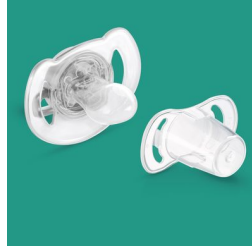

Hiyeni korumak için kolay takılan kapak

Kullanılmadığında, emziği saklamadan önce yalnızca kapağı takarak güvenli ve temiz bir şekilde kalmasını sağlayabilirsiniz.