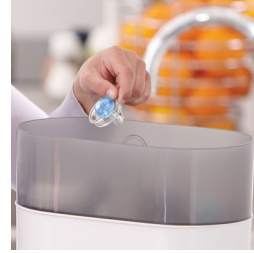

Extra pequena e leve para o seu bebé Um ajuste confortável para o seu recém-nascido

A mini-chupeta Philips Avent acalma os bebés pequenos até aos 2 meses. O escudo pequeno e leve adapta-se confortavelmente ao seu recém-nascido sem tocar no nariz. A tetina ortodôntica colapsável respeita o desenvolvimento oral do seu bebé.

Tampa de encaixe para uma maior higiene

Quando a chupeta não estiver a ser utilizada, basta encaixar a tampa antes de a guardar, de forma a manter a tetina limpa e segura.

Fácil de esterilizar

É fácil manter as chupetas e as Soothies do seu bebê limpas, basta colocá-las no seu esterilizador ou mergulhá-las em água a ferver.