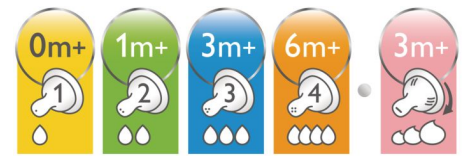

Atbilst mazuļa pieaugošajām prasībām

Philips Avent Classic pudelīte nodrošina dažādus plūsmas ātrumus, lai pielāgotos mazuļa augošajām prasībām. Nemiet vērā, ka vecuma norādījumi ir aptuveni, jo mazuļi attīstās atšķirīgā ātrumā. Visi knupīši ir pieejami diviņu iepakojumā.