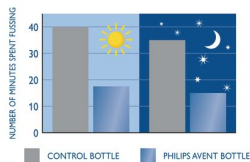

Ievērojami samazina raudāšanu

Miegs un uzturs ir ļoti svarīgi faktori, kas nodrošina mazuļa veselību un apmierinātību. Tika veikts nejausis klīniskais pētījums, lai uzzinātu, vai zīdaiņu barošanas pudelīte ietekmē "zīdaiņu uzvedību". Tika novērots, ka Philips Avent Classic mazuļu pudelīte ievērojami samazina niķošanās laiku par 28 minūtēm dienā salīdzinājumā ar konkurentu pudelīti (46 min pret 74 min, $p=0,05$). Šī pudelītes iedarbība īpaši bija novērojama naktī.**