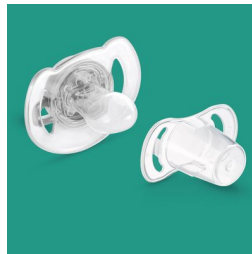

Trate a pele delicada com o conforto do ar

As entradas de ar adicionais deixam a pele respirar

Deixe a pele do seu bebê respirar com a chupeta Philips Avent Freeflow. O escudo curvo tem 6 furos para uma maior circulação do ar e ajuda a reduzir a irritação da pele. A nossa tetina ortodôntica colapsável respeita o desenvolvimento oral natural do seu bebê.

Segurança e higiene

- Pega de segurança para remoção fácil
- A tampa de encaixe ajuda a manter a chupeta do seu bebê limpa

Fácil de limpar

- Fácil de esterilizar para uma higiene extra

Destaque

Fluxo de ar adicional

A pele precisa de respirar, especialmente a do seu bebé. A nossa protecção tem 6 entradas de ar para um fluxo de ar adicional, concebida para reduzir a irritação da pele.

Tetina ortodôntica

A nossa tetina em silicone colapsável tem um formato simétrico que respeita o palato, os dentes e as gengivas do seu bebé à medida que se dá o seu crescimento.

Tampa de encaixe para uma maior higiene

Quando a chupeta não estiver a ser utilizada, basta encaixar a tampa antes de a guardar, de forma a manter a tetina limpa e segura.

Fácil de esterilizar

É fácil manter as chupetas e as Soothies do seu bebé limpas, basta colocá-las no seu esterilizador ou mergulhá-las em água a ferver.