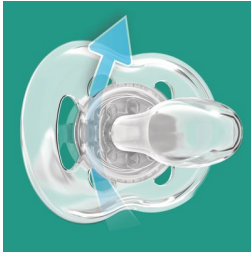

Trate la piel delicada con la comodidad del aire

Los agujeros de aireación extra permiten que la piel transpire

Deje que la piel del pequeño respire con el chupete Philips Avent Freeflow. Su escudo curvado con 6 agujeros de aireación para un mayor flujo de aire que ayuda a reducir la irritación de la piel. Nuestras tetinas ortodónticas respetan el desarrollo oral del bebé.

Flujo de aire extra

- Los agujeros de aireación extra permiten que la piel del bebé transpire

Tetina de silicona suave y cómoda

- Diseñado para un desarrollo bucal natural

Calidad asegurada

- Fabricado en nuestras galardonadas instalaciones en Reino Unido

Destacados

Flujo de aire extra

La piel necesita transpirar, especialmente la de su pequeño. Nuestro escudo cuenta con 6 agujeros de aireación para aumentar el flujo de aire, diseñados para reducir la irritación de la piel.

Tetina ortodóntica

Nuestra tetina de silicona flexible tiene una forma simétrica que protege el paladar, los dientes y las encías de su bebé según vaya creciendo.

Fabricado en Reino Unido

Puede estar seguro de que la comodidad de su pequeño está en buenas manos. Este chupete se ha fabricado en nuestras galardonadas instalaciones en Reino Unido.*