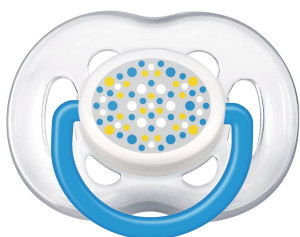

PHILIPS

AVENT

Chupetes ventilados

Calme con los orificios de ventilación

6-18 meses

Ortodóntico y sin BPA

2 unidades

SCF180/24

Trate la piel delicada con la comodidad del aire

Los agujeros de aireación extra permiten que la piel transpire

Deje que la piel del pequeño respire con el chupete Philips Avent Freeflow. Su escudo curvado con 6 agujeros de aireación para un mayor flujo de aire que ayuda a reducir la irritación de la piel. Nuestras tetinas ortodónticas respetan el desarrollo oral del bebé.

Flujo de aire extra

- Los agujeros de aireación extra permiten que la piel del bebé transpire

Tetina de silicona suave y cómoda

- Diseñado para un desarrollo bucal natural

Calidad asegurada

- Fabricado en nuestras galardonadas instalaciones en Reino Unido

Tetina ortodóntica

Nuestra tetina de silicona flexible tiene una forma simétrica que protege el paladar, los dientes y las encías de su bebé según vaya creciendo.

Fabricado en Reino Unido

Puede estar seguro de que la comodidad de su pequeño está en buenas manos. Este chupete se ha fabricado en nuestras galardonadas instalaciones en Reino Unido.*