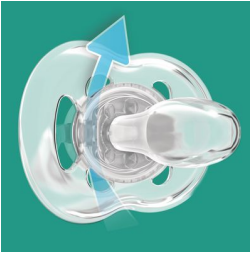

La sensitiv hud få luft

Ekstra luftehull lar huden puste

La babyens hud få puste med Philips Avent Freeflow-smokken. Et buet skjold med seks luftehull gir ekstra luftstrøm, slik at huden irriteres mindre. Den ortodontiske, foldbare tuppen tar hensyn til babyens naturlige tannutvikling.

Sikkerhet og hygiene

- Sikkerhetshåndtak for enkel fjerning
- Sokkel som klikkes på, bidrar til å holde smokken til babyen ren

Enkel å gjøre ren

- Enkel å sterilisere for ekstra hygiene

Høydepunkter

Ekstra luftgjennomstrømning

Huden trenger å puste, spesielt babyens hud. Skjoldet har seks luftehull for ekstra luftgjennomstrømning, utformet for å redusere hudirritasjon.

Ortodontisk smokk

Den sammenleggbare silikonsmokken vår har en symmetrisk form som tar hensyn til babyens gane, tenner og tannkjøtt ettersom de vokser.