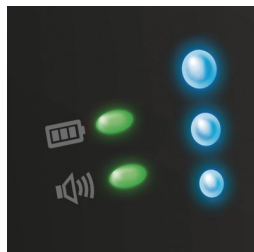

Blijf in contact met je baby in je huis met een bereik van 150 m

2,4-inch LCD-scherm (SCD610)

Houd je baby dag en nacht in het oog. Overdag in kleur en 's nachts in zwart-wit met infrarood licht

Automatische kanaalselectie

Luister zonder storingen naar je baby. Je babyfoon wisselt tegelijkertijd tussen 120 kanalen om je verbinding storingsvrij te houden

Automatische schermactivering

Automatische schermactivering als in de kamer van je baby geluid wordt waargenomen. Dankzij de bediening voor volume en helderheid kun je je kindje heel eenvoudig in het oog houden

Zorg ervoor dat je babyfoon verbinding heeft. Een groen lampje betekent dat er verbinding is, een rood, knipperend lampje betekent dat de verbinding is weggefallen

Geluidsniveaulampjes

De lampjes gaan branden om aan te geven hoe hard het geluid in de babykamer is, zelfs als het geluid van de ouderunit is gedempt

Wandmontage mogelijk

Altijd perfect zicht op je baby. Je babyfoon is geschikt voor wandmontage dus je kunt hem moeiteloos aan de muur bevestigen

Zoomen en draaien

Houd je baby in de gaten met de 2x optische draai- en zoomfunctie