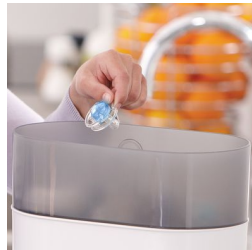

Trate la piel delicada con la comodidad del aire

Los orificios de ventilación adicionales permiten que la piel respire

Permita que la piel de su pequeño respire con el chupete Freeflow de Philips Avent. El disco curvo cuenta con seis orificios de ventilación para permitir un flujo de aire adicional, que ayuda a reducir la irritación de la piel. Nuestra tetina flexible y anatómica respeta el desarrollo bucal natural de su bebé.

Mango de seguridad

Nuestro mango de seguridad le permite extraer fácilmente el chupete de su bebé en cualquier momento. Incluso las manos pequeñas pueden sostenerlo.

Tapa a presión para la higiene

Cuando el chupete no se esté utilizando, simplemente coloque la tapa a presión, antes de guardarlo, para mantener la tetina segura y limpia.

Fácil de esterilizar

Es fácil mantener la limpieza de los chupetes de su pequeño: basta con ponerlos en el esterilizador o sumergirlos en agua hirviendo.

Especificaciones

Contenido

Chupón Freeflow: 2 piezas