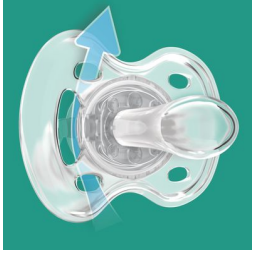

Meilleure circulation de l'air

- Les aérations supplémentaires permettent à la peau de bébé de respirer

Tétérelle douce et confortable en silicone

- 9 bébés sur 10 acceptent notre sucette*
- Protège le développement bucco-dentaire de bébé

- Facile à stériliser pour une meilleure hygiène

asimpleswitch.com

asimpleswitch.com

Points forts

Meilleure circulation de l'air

Toutes les peaux ont besoin de respirer, en particulier celles des bébés. Les 6 aérations de notre collerette laissent passer plus d'air et limitent les irritations sur la peau de bébé.

Téterelle orthodontique

La forme symétrique de notre tétée en silicone souple prend soin du palais, des dents et des gencives de votre bébé.

Fabriqué au Royaume-Uni

Vous pouvez être sûr que le bien-être de votre bébé est entre de bonnes mains. Notre sucette a été fabriquée au Royaume-Uni dans notre site primé.*