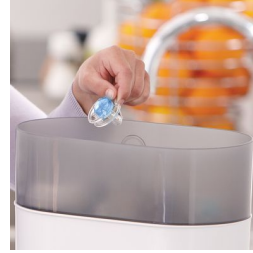

Facile à stériliser

Conserver des sucettes propres pour votre bébé est simple : il vous suffit de les placer dans votre stérilisateur ou de les plonger dans de l'eau bouillante.

asimpleswitch.com

Logo « Produit Vert » Philips

Les produits verts de Philips permettent de réduire les coûts, la consommation d'énergie et les émissions de CO2. Comment ? En rendant possible une amélioration environnementale significative dans un ou plusieurs de nos champs d'actions écologiques clés (efficacité énergétique, conditionnement, substances dangereuses, poids, recyclage, recyclabilité et durabilité).