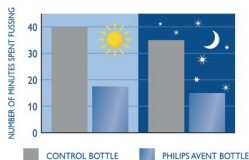

Ievērojami samazina raudāšanu

Miegs un uzturs ir ļoti svarīgi faktori, kas nodrošina mazuļa veselību un apmierinātību. Tika veikts nejausis klīniskais pētījums, lai uzzinātu, vai zīdaiņu barošanas pudelīte ietekmē "zīdaiņu uzvedību". Tika novērots, ka Philips Avent Classic mazuļu pudelīte ievērojami samazina niķošanās laiku par 28 minūtēm dienā salīdzinājumā ar konkurentu pudelīti (46 min pret 74 min, $p=0,05$). Šī pudelītes iedarbība īpaši bija novērojama naktī.**