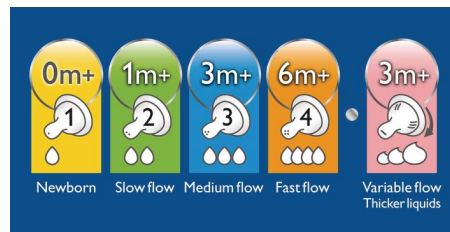

Atbilst mazuļa pieaugošajām prasībām

Pieejami pieci atšķirīgi knupīša plūsmas ātrumi.