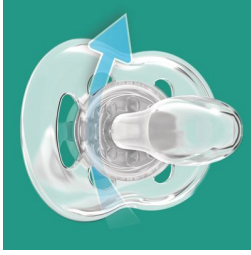

Trate a pele delicada com o conforto do ar

As entradas de ar adicionais deixam a pele respirar

Deixe a pele do seu bebê respirar com a chupeta Philips Avent Freeflow. O escudo curvo tem 6 furos para uma maior circulação do ar e ajuda a reduzir a irritação da pele. A nossa tetina ortodôntica colapsável respeita o desenvolvimento oral natural do seu bebê.

Fluxo de ar adicional

- As entradas de ar adicionais deixam a pele do seu bebê respirar

Tetina de silicone confortável e macia

- Desenvolvida para um desenvolvimento oral natural

Qualidade garantida

- Fabricada nas nossas instalações premiadas no Reino Unido

Segurança e higiene

- Pega de segurança para remoção fácil
- A tampa de encaixe ajuda a manter a chupeta do seu bebê limpa

Fácil de limpar

- Fácil de esterilizar para uma higiene extra

Destques

Fluxo de ar adicional

A pele precisa de respirar, especialmente a do seu bebé. A nossa protecção tem 6 entradas de ar para um fluxo de ar adicional, concebida para reduzir a irritação da pele.

Tetina ortodôntica

A nossa tetina em silicone colapsável tem um formato simétrico que respeita o palato, os dentes e as gengivas do seu bebé à medida que se dá o seu crescimento.