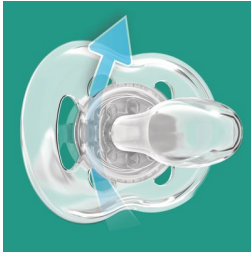

Trate la piel delicada con la comodidad del aire

Los orificios de ventilación adicionales permiten que la piel respire

Permita que la piel de su pequeño respire con el chupete Freeflow de Philips Avent. El disco curvo cuenta con seis orificios de ventilación para permitir un flujo de aire adicional, que ayuda a reducir la irritación de la piel. Nuestra tetina flexible y anatómica respeta el desarrollo bucal natural de su bebé.

Flujo de aire adicional

- Los orificios de ventilación adicionales permiten que la piel de su bebé respire

Tetina de silicona suave y cómoda

- Diseñado para un desarrollo bucal natural

Calidad garantizada

- Fácil de esterilizar para entregar más higiene

Destacados

Flujo de aire adicional

La piel necesita respirar, especialmente la de su bebé. Nuestro protector tiene seis agujeros de ventilación para permitir un flujo de aire adicional, diseñados para disminuir la irritación de la piel.

Tetina anatómica

Nuestra tetina de silicona flexible tiene una forma simétrica que protege el paladar, los dientes y las encías de su bebé según vaya creciendo.

Fabricado en el Reino Unido

Puede estar seguro de que la comodidad de su bebé está en buenas manos. Este chupete se fabricó en nuestra premiada sucursal del Reino Unido.*