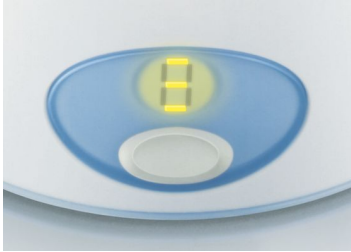

Η ψηφιακή οθόνη σάς ενημερώνει

Η εξελιγμένη ψηφιακή οθόνη και οι ηχητικές ειδοποιήσεις σάς ενημερώνουν για την πρόοδο καθόλη τη διάρκεια του κύκλου αποστείρωσης.