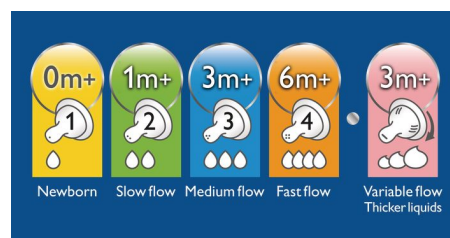

Vyhovují potřebám vašeho rostoucího dítěte

K dispozici jsou dudlíky s 5 různými průtoky.