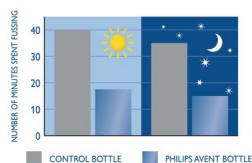

Významně méně podrážděného chování

Spánek a výživa jsou nezbytné pro zdraví a pohodu vašeho dítěte. Provedli jsme náhodné klinické zkoušky, abychom zjistili, zda má tvar kojenecké láhve vliv na chování dítěte. Ukázalo se, že dětská lahev Philips AVENT Classic značně snižuje projevy podrážděného chování o 28 minut denně oproti srovnávací láhvi (46 min oproti 74 min, $p = 0,05$). To se potvrdilo obzvláště v noci.**