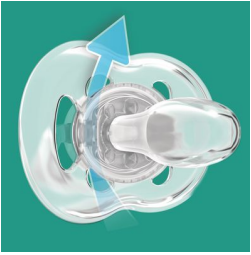

Αφήστε το ευαίσθητο δέρμα να αναπνεύσει Επιπλέον οπές αέρα επιτρέπουν στο δέρμα να αναπνέει

Η πιπίλα Philips Avent Freeflow επιτρέπει στο δέρμα του μωρού σας να αναπνέει. Το κυρτό προστατευτικό που διαθέτει 6 οπές για επιπλέον ροή αέρα συμβάλλει στη μείωση του ερεθισμού του δέρματος. Η ορθοδοντική μας πτυσσόμενη θηλή σέβεται την φυσική στοματική ανάπτυξη του μωρού σας.

Πρόσθετη ροή αέρα

- Πρόσθετες οπές αέρα επιτρέπουν στο δέρμα του μωρού σας να αναπνέει

Πρακτική μαλακή θηλή σιλικόνης

- Σχεδιασμένη για φυσιολογική στοματική ανάπτυξη

Διασφάλιση ποιότητας

- Κατασκευάζεται στις βραβευμένες εγκαταστάσεις μας στο Ηνωμένο Βασίλειο

Ασφάλεια και υγιεινή

- Λαβή ασφαλείας για εύκολη αφαίρεση
- Το κουμπωτό καπάκι σας βοηθά να διατηρείτε καθαρή την πιπίλα του μωρού σας

Εύκολος καθαρισμός

- Εύκολη αποστείρωση για επιπλέον υγιεινή

Χαρακτηριστικά

Πρόσθετη ροή αέρα

Το δέρμα, ιδιαίτερα του μικρού σας, πρέπει να αναπνέει. Το προστατευτικό μας έχει 6 οπές για μεγαλύτερη ροή αέρα και έχει σχεδιαστεί για να μειώνει τον ερεθισμό της επιδερμίδας.

Ορθοδοντική θηλή