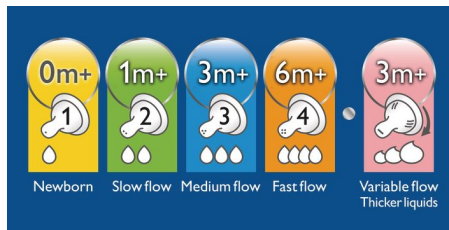

Spánek a výživa jsou nezbytné pro zdraví a pohodu vašeho dítěte. Provedli jsme náhodné klinické zkoušky, abychom zjistili, zda má tvar kojenecké láhve vliv na chování dítěte. Ukázalo se, že dětská lahev Philips AVENT Classic značně snižuje projev podrážděného chování o 28 minut denně oproti srovnávací láhvi (46 min oproti 74 min, $p = 0,05$). To se potvrdilo obzvláště v noci.**

Ergonomický tvar

Jedinečný tvar kojenecké lahve umožňuje snadné držení a uchopení v jakémkoli směru a zajišťuje tak maximální pohodlí, dokonce i pro malé ručičky dítěte.

Jedinečný antikolikový systém

Jedinečný ventil dudlíku umožňuje při krmení proudění vzduchu do láhve a nikoliv do břicha dítěte.***

Kroužek adaptéru

Nezapomeňte s lahví Philips AVENT Classic vždy použít kroužek adaptéru (je součástí balení každé lahve Philips AVENT Classic).

Vyhovují potřebám vašeho rostoucího dítěte

K dispozici jsou dudlíky s 5 různými průtoky.