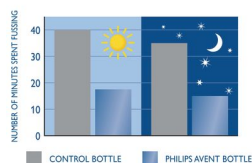

Spánek a výživa jsou nezbytné pro zdraví a pohodu vašeho dítěte. Provedli jsme náhodné klinické zkoušky, abychom zjistili, zda má tvar kojenecké láhve vliv na chování dítěte. Ukázalo se, že dětská lahev Philips AVENT Classic značně snižuje projev podrážděného chování o 28 minut denně oproti srovnávací láhvi (46 min oproti 74 min, $p = 0,05$). To se potvrdilo obzvláště v noci.**