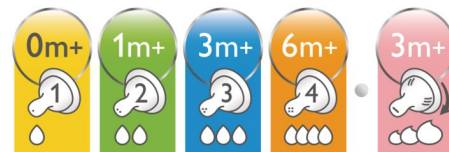

В отговор на растящите нужди на вашето бебе

Бутылката Philips Avent Classic предлага различни скорости на потока, като следва растежа на вашето бебе. Имайте предвид, че означенията за възраст са приблизителни, тъй като бебетата се развиват различно бързо. Всички биберони се предлагат по два в пакет.