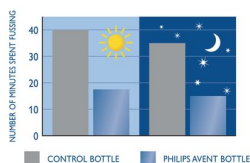

Значително намалява раздразнителността

Сънят и храненето са изключително важни, за да бъде вашето бебе здраво и щастливо. Проведено беше клинично изследване на случаен принцип, за да се установи дали конструкцията на бутылките за бебета се отразява върху поведението им. Резултатите показаха, че бебешката бутылка Philips Avent Classic значително намалява раздразнителността – с около 28 минути на ден в сравнение с другата бутылка (46 минути срещу 74 минути, $p=0,05$). Това се забелязва особено през нощта.**