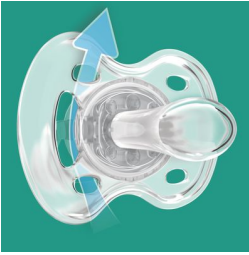

Αφήστε το ευαίσθητο δέρμα να αναπνεύσει Επιπλέον οπές αέρα επιτρέπουν στο δέρμα να αναπνέει

Η πιπίλα Philips Avent Freeflow επιτρέπει στο δέρμα του μωρού σας να αναπνέει. Το προστατευτικό διαθέτει 6 οπές για επιπλέον ροή αέρα, ειδικά σχεδιασμένες για να μειώνουν τον ερεθισμό του δέρματος. Η ορθοδοντική μας πτυσσόμενη θηλή σέβεται την φυσική στοματική ανάπτυξη του μωρού σας.

Εύκολος καθαρισμός

- Εύκολη αποστείρωση για επιπλέον υγιεινή

asimpleswitch.com

Χαρακτηριστικά

Πρόσθετη ροή αέρα

Το δέρμα, ιδιαίτερα του μικρού σας, πρέπει να αναπνέει. Το προστατευτικό μας έχει 6 οπές για μεγαλύτερη ροή αέρα και έχει σχεδιαστεί για να μειώνει τον ερεθισμό της επιδερμίδας.

Αποδοχή θηλής

Τα μωρά ξέρουν τι τους αρέσει! Ρωτήσαμε μητέρες για το πώς ανταποκρίνονται τα μωρά τους στις θηλές της Philips Avent και 9 στα 10 μωρά δέχονται τις πιπίλες μας. *

Ορθοδοντική θηλή

Η πτυσσόμενη θηλή από σιλικόνη έχει συμμετρικό σχήμα που σέβεται τον ουρανίσκο, τα δόντια και τα ούλα του μωρού σας καθώς μεγαλώνει.

Η λαβή ασφαλείας σας επιτρέπει να αφαιρείτε την πιπίλα του μωρού σας οποιαδήποτε στιγμή. Ακόμη και τα μικρά χεράκια μπορούν να την πιάσουν!

Κουμπωτό καπάκι για υγιεινή

Όταν η πιπίλα δε χρησιμοποιείται, απλώς τοποθετήστε το καπάκι, πριν την αποθήκευση, για να διατηρήσετε τη θηλή ασφαλή και καθαρή.