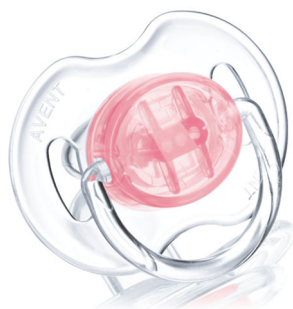

Симметричные мягкие ортодонтические соски пустышек Philips AVENT учитывают строение и естественное развитие неба, зубов и десен малыша. Все пустышки Philips AVENT изготовлены из силикона, не имеют вкуса и запаха. Цвета варьируются.

Особенности

Ортодонтическая соска

Плоские симметричные соски пустышек Philips AVENT каплевидной формы учитывают строение и естественное развитие неба, зубов и десен малыша и гарантируют комфорт, даже если пустышка переворачивается во рту.

Удобные силиконовые соски

Силиконовые соски пустышек Philips AVENT не обладают вкусом и запахом, что делает их наиболее приемлемыми для малыша. Силикон — это мягкий и прозрачный материал, который не липнет и легко моется. Такая соска прочна и прослужит долго, не потеряв со временем форму и цвет.

Предохранительное кольцо-держатель

Позволяет с легкостью вынуть пустышку Philips AVENT в любой момент

Защелкивающийся защитный колпачок

Для сохранения чистоты стерилизованных сосок.

Можно стерилизовать

Можно стерилизовать