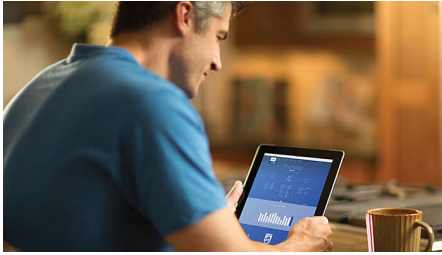

PHILIPS

CPAP automático

DreamStation

Pantalla a color y fácil de usar

Pantalla y seguimiento de uso nocturno

Diseñado para reducir el ruido

HH1482/00

Asuma esta responsabilidad con facilidad y confianza

Con menús fáciles de navegar y un diseño elegante, el DreamStation es compacto y silencioso, y hace que sea fácil empezar, personalizar y continuar su tratamiento para la apnea obstructiva del sueño (AOS).

Rendimiento

- Rendimiento y atractivo
- Pequeño y ligero
- Progrese cada día
- Soporte para largo plazo

Destacados

Bluetooth habilitado

El Bluetooth incorporado facilita la conectividad para la herramienta de autogestión del DreamMapper. El