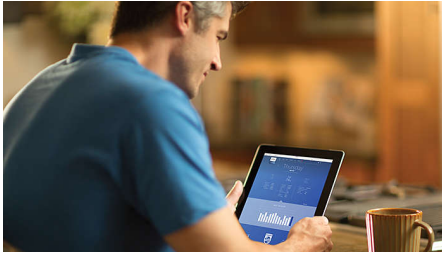

PHILIPS

CPAP automático

DreamStation

Pantalla a color y fácil de usar

Pantalla y seguimiento de uso nocturno

Diseñado para reducir el ruido

HH1482/01

Asuma esta responsabilidad con facilidad y confianza

Con menús fáciles de navegar y un diseño elegante, el DreamStation es compacto y silencioso, y hace que sea fácil empezar, personalizar y continuar su tratamiento para la apnea obstructiva del sueño (AOS).

Rendimiento

- Rendimiento y atractivo
- Pequeño y ligero
- Progrese cada día
- Soporte para largo plazo

Destacados

Bluetooth habilitado

El Bluetooth incorporado facilita la conectividad para la herramienta de autogestión del DreamMapper. El