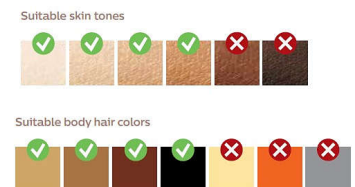

## Hudfarvesensor

Vælg mellem 5 intensitetsindstillinger for at få en behagelig oplevelse. Hudfarvesensoren forhindrer dig i at behandle områder af din hud, der er for mørke til IPL-behandling.

## Til mange hud- og hårtyper

IPL har brug for kontrast mellem pigmentet i hårfarven og pigmentet i hudfarven, og den virker derfor på naturligt mørkblond, brunt og sort hår og på hudtoner fra lys til mellembrown (I-IV).