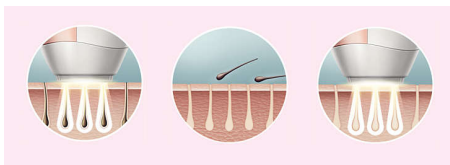

- Confort fără fir
- Cinci setări reglabile de energie luminoasă
- Fără piese de schimb, fără costuri ascunse
- Modul Glisare și Flash pentru aplicare comodă
- Lumea Prestige vine cu o husă de lux

Repere

Tehnologia IPL

Philips Lumea utilizează o tehnologie inovatoare pe bază de lumină numită IPL (lumină intens pulsată), derivată din tehnologia utilizată în saloanele profesionale de frumusețe. Philips a adaptat această tehnologie pentru utilizare sigură și eficientă în confortul casei tale. Philips a colaborat cu dermatologi de marcă pentru a dezvolta sistemul nostru inovator de îndepărtare a părului. Timp de peste 10 ani am făcut cercetări de piață extensive pe segmentul consumatori în care am inclus peste 2000 de voluntari.

Piele catifelată în fiecare zi

Philips Lumea utilizează pulsații delicate de lumină la rădăcina firului de păr. Drept urmare, cantitatea de păr de pe corp se reduce în mod gradual. Repetarea tratamentului îți lasă pielea frumoasă și fără păr, fină la atingere.