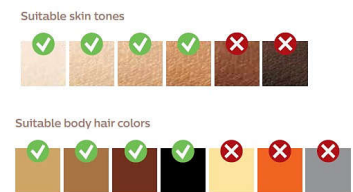

## 2 speciální nástavce

Různé nástavce pro rychlé, přesné a šetrné ošetření oblastí těla i obličeje, včetně citlivých oblastí. Nástavec na ošetření obličeje je vybaven integrovaným světelným filtrem pro přesnou úpravu tváře.

## Pro mnoho typů pokožky a chloupků

Přístroj IPL potřebuje kontrast mezi pigmentem chloupků a pigmentem pokožky, proto nejlépe funguje na přirozeně hnědých a černých chloupcích a světlých až mírně snědých odstínech pleti (I–IV).