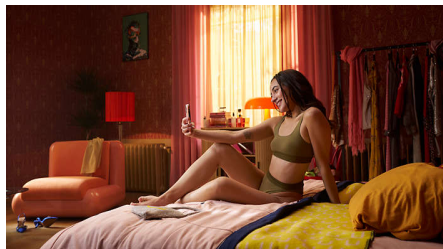

Vyvinuto ve spolupráci s dermatology

Společnost Philips je přední výrobce zdravotnických technologií a ve spolupráci s dermatology vyvinula epilátor Lumea IPL pro

snadné a efektivní použití v bezpečí vašeho domova. Zařízení Lumea IPL je založeno na technologiích používaných v profesionálních salonech a nabízí jemné ošetření i v citlivých oblastech.