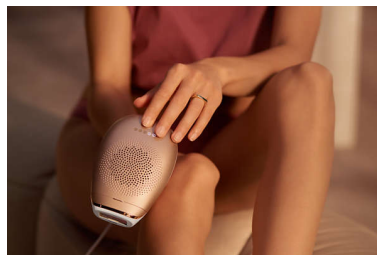

Vyvinuté v spolupráci s dermatológmi

Spoločnosť Philips ako líder v oblasti zdravotníckych technológií vyvinula zariadenie Lumea IPL po konzultácii s dermatológmi

s cieľom zaistiť jednoduché a efektívne používanie v bezpečnosti vášho domova. Zariadenie Lumea IPL, vytvorené na základe technológie používanej v profesionálnych salónoch, ponúka jemné ošetrenie aj v citlivých oblastiach.

Snímač odtieňa pokožky

Vyberte si z 5 nastavení intenzity pre pohodlný zážitok. Snímač tónu pleti zabraňuje ošetreniu oblastí pokožky, ktoré sú príliš tmavé na ošetrenie IPL.

Výnimočne dlhý kábel

Pohodlné používanie vďaka výnimočne dlhému káblu, ktorý umožňuje ľahký prístup a lepšiu ovládateľnosť.