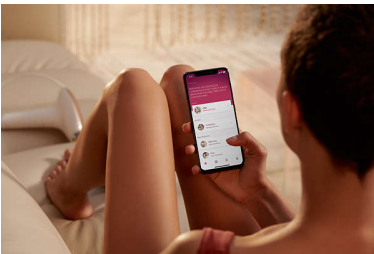

Aplikácia Philips Lumea IPL

Naša bezplatná tréningová aplikácia vám pomôže naplánovať a dodržiavať plán ošetrenia a potom vás krok za krokom prevedie každým ošetrením. Stiahlo si ju viac ako 2,1 milióna používateľov.