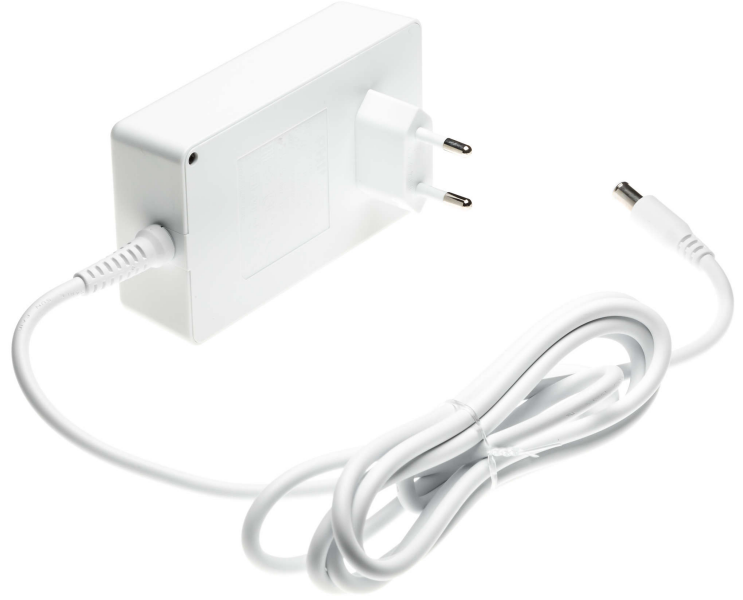

## Adaptör

Lumea Prestige

IPL Tüy alma sistemi

SkinCare sistemi

CP0516

## BRI95x serisi için şarj cihazı

Teknik özellikler sekmesinden uyumlu ürünleri bulun

Bu adaptör, pili bittiğinde cihazınızı şarj edebilmenizi sağlar. Avrupa tipi fişe sahiptir. Cihaz, kablolu ve kablosuz olarak kullanılabilir.