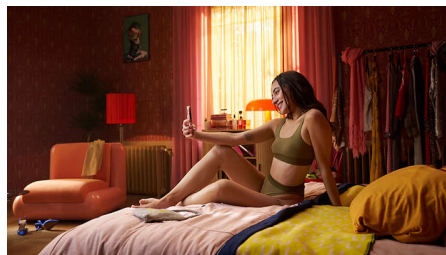

Ontwikkeld in samenwerking met dermatologen

Als leider op het gebied van gezondheidstechnologie heeft Philips Lumea IPL ontwikkeld in overleg met dermatologen, voor eenvoudig en effectief gebruik in de veiligheid van uw huis. Lumea IPL is afgeleid van technologie die in professionele salons wordt gebruikt en biedt een zachte behandeling, zelfs op gevoelige gebieden.